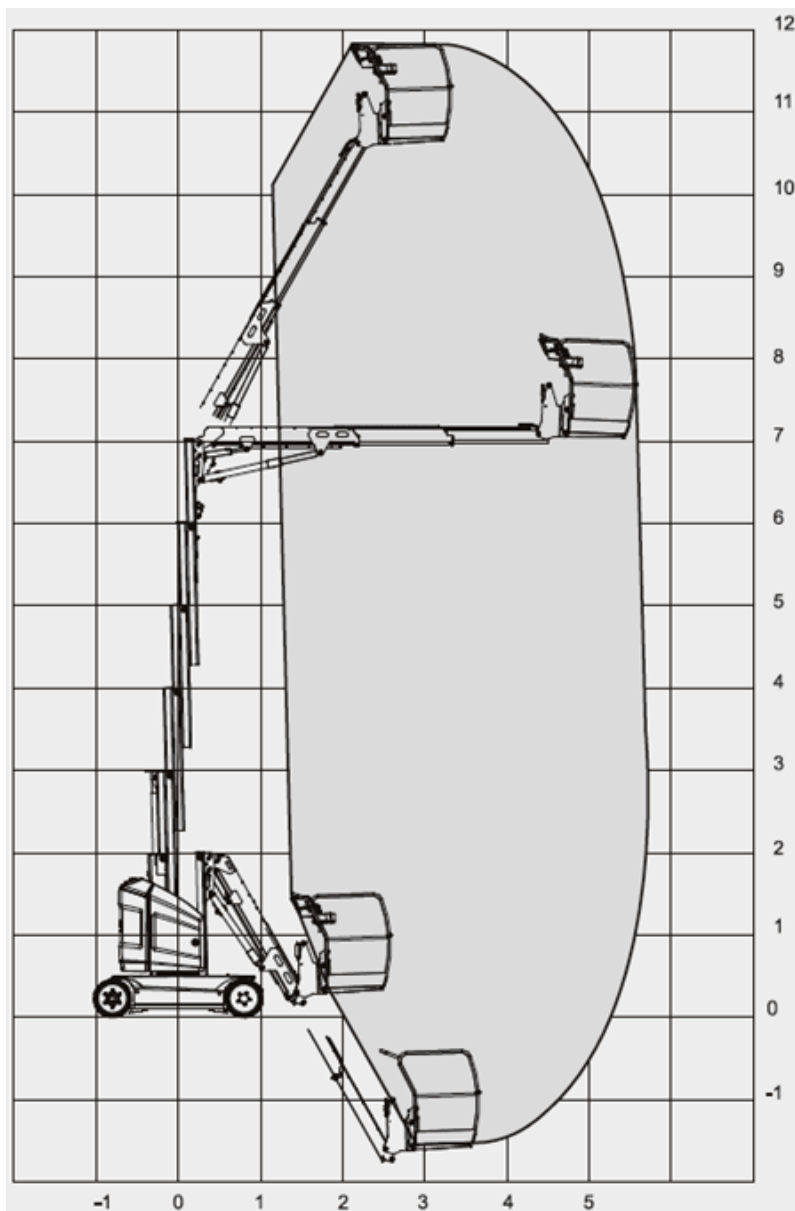

## JLG T12E+

<b>Hauteur de travail</b>	<b>12.65 m</b>
<b>Déport maximum</b>	<b>6.05 m</b>
<b>Largeur</b>	<b>1.20 m</b>
<b>Longueur</b>	<b>3.65 m</b>
<b>Hauteur repliée</b>	<b>1.99 m</b>
<b>Motorisation</b>	<b>Electrique</b>
<b>Poids</b>	<b>4 900kg</b>
<b>Charge maximum</b>	<b>200 kg</b>
<b>Dévers</b>	<b>3°</b>